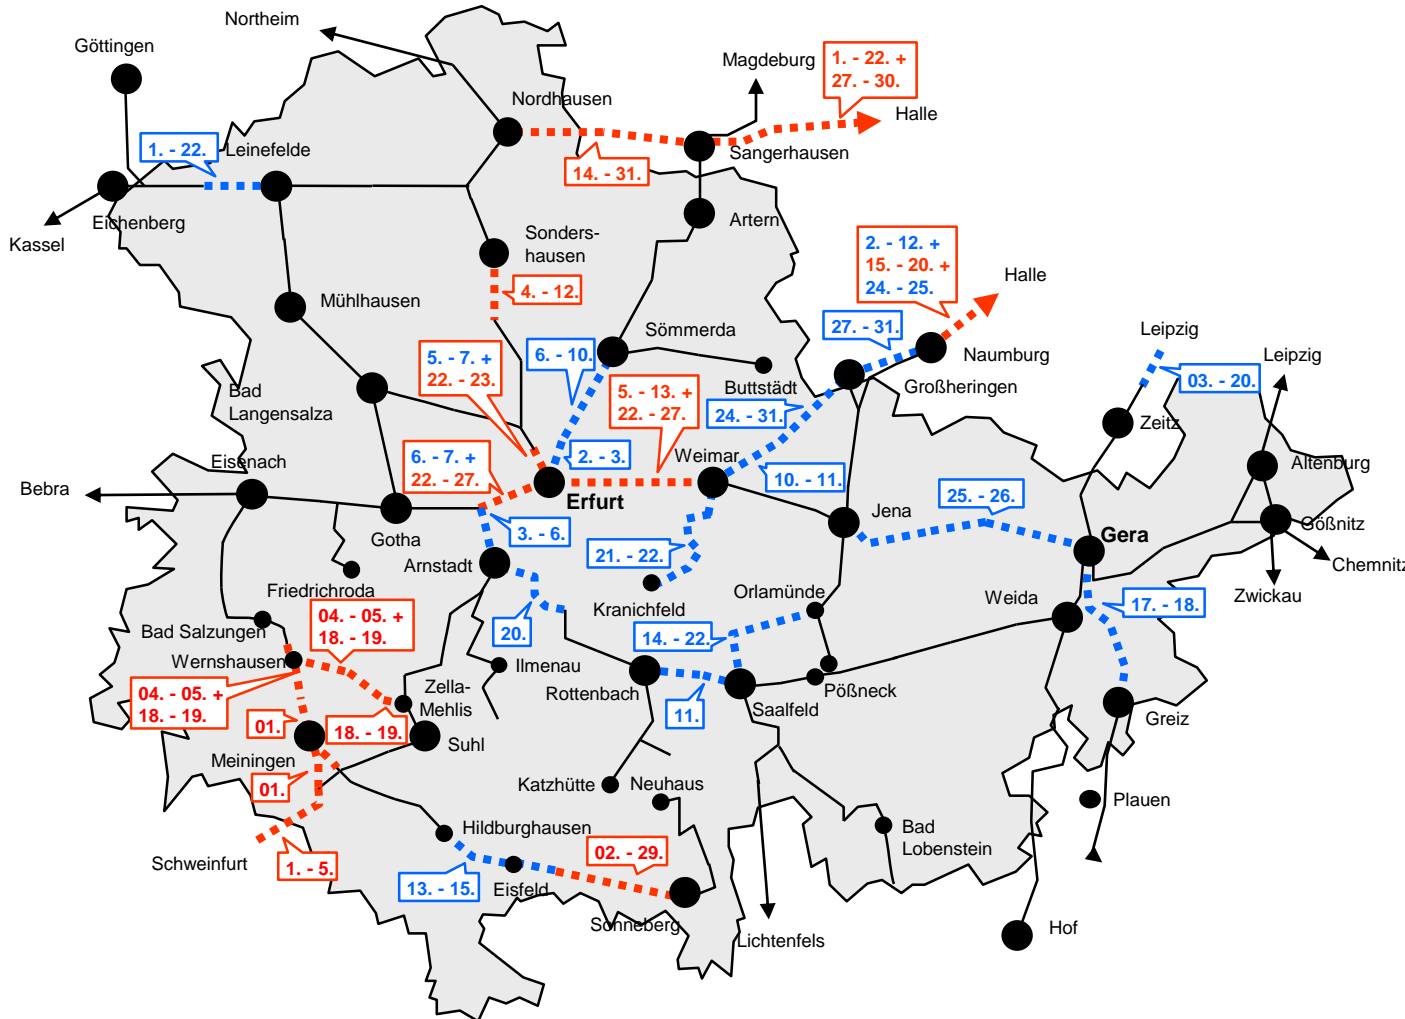

Bauarbeiten in Thüringen

Vorschau Monat Mai 2019

Legende

- Für diese Strecken sind keine Bauarbeiten geplant.
- blau: Einzelne Züge in Tagesrandlage sind von Bauarbeiten betroffen (vor 5 Uhr und nach 20 Uhr).
- rot: Dieser Streckenabschnitt ist über den gesamten Tag von Bauarbeiten betroffen.

Informationen unter baufinfos.deutschebahn.com

In Kooperation mit:

Logos of partner companies:

- ERFURTER BAHN
- Süd-Thüringen-Bahn
- cantus Verkehrsgesellschaft
- abellio
- DB
- Oberweißbacher Berg- und Schwarzatalbahn
- vogtlandbahn