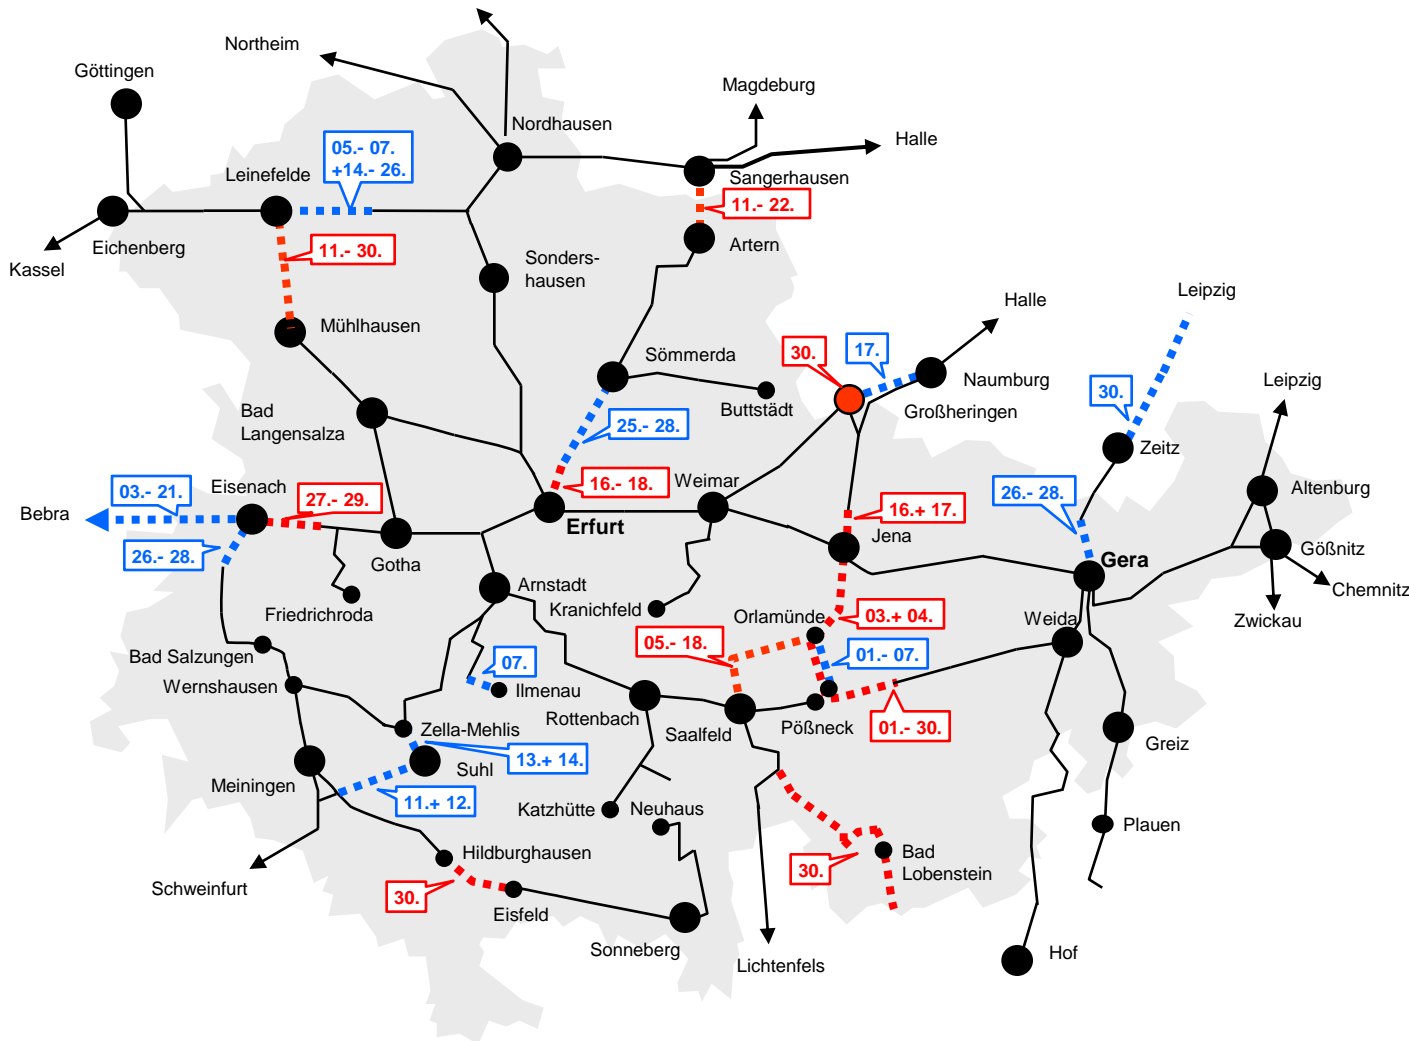

Bauarbeiten in Thüringen Vorschau Monat Juni 2018

Legende

- Für diese Strecken sind keine Bauarbeiten geplant.
- ⋯ blau: Einzelne Züge in Tagesrandlage sind von Bauarbeiten betroffen (vor 5 Uhr und nach 20 Uhr).
- ⋯ rot: Dieser Streckenabschnitt ist über den gesamten Tag von Bauarbeiten betroffen.

Informationen zu baubedingten Fahrplanänderungen

► bauinfos.deutschebahn.com/apps

Informationen unter
www.deutschebahn.com/bauinfos

In Kooperation mit: