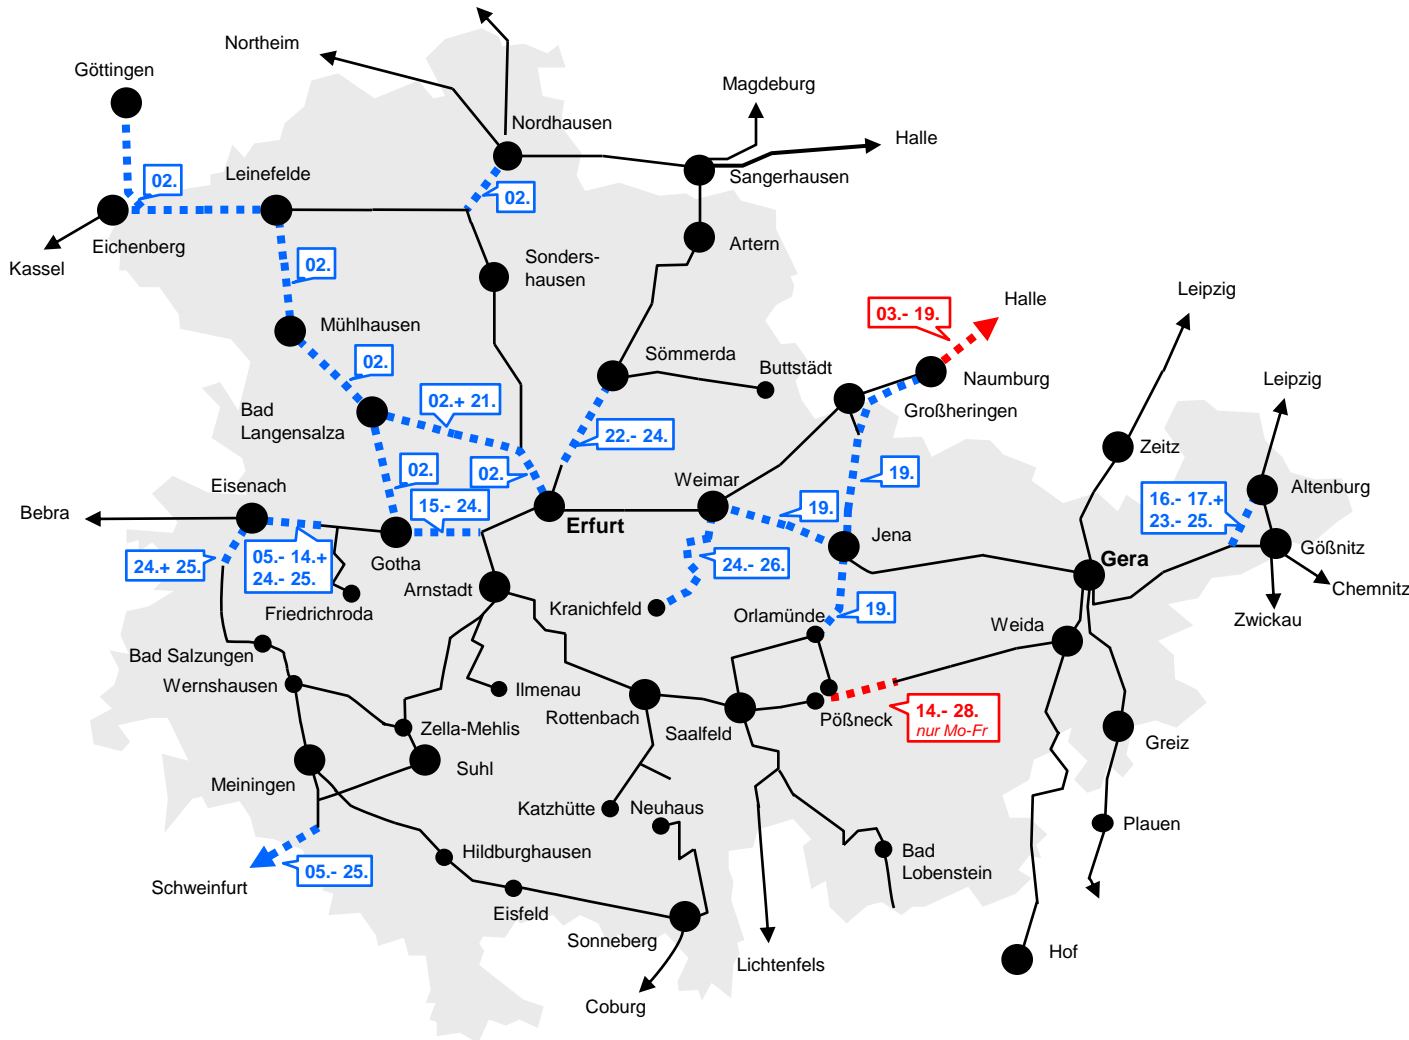

# Bauarbeiten in Thüringen

### Legende

- Für diese Strecken sind keine Bauarbeiten geplant.
- blau: Einzelne Züge in Tagesrandlage sind von Bauarbeiten betroffen (vor 5 Uhr und nach 20 Uhr).
- rot: Dieser Streckenabschnitt ist über den gesamten Tag von Bauarbeiten betroffen.