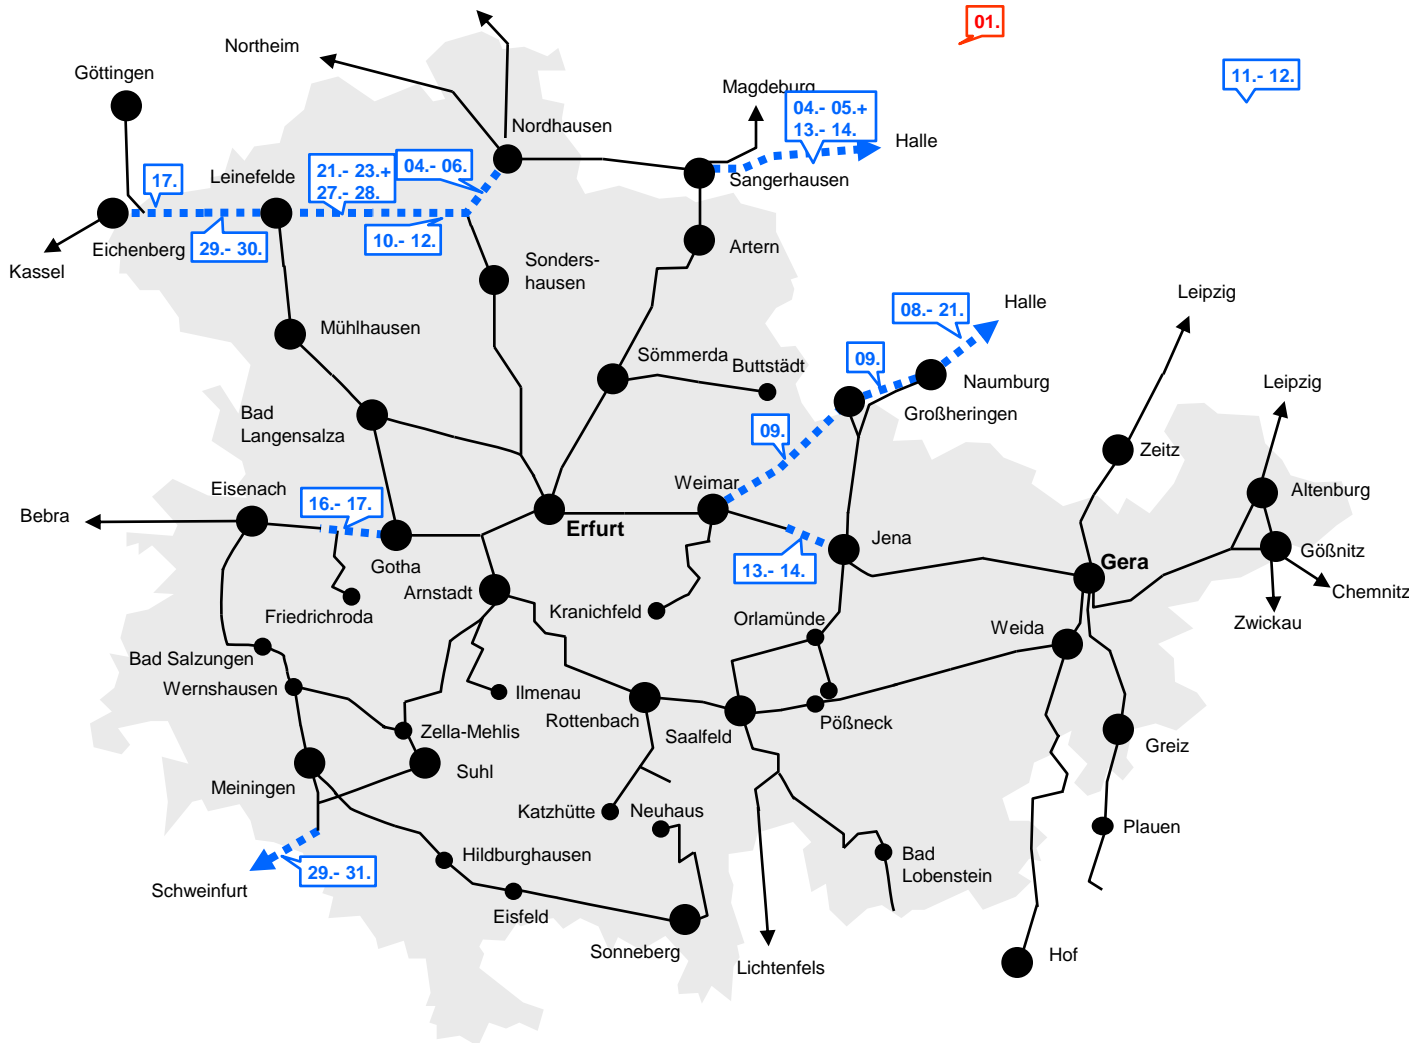

Bauarbeiten in Thüringen

Vorschau Monat Januar 2018

Legende

- Für diese Strecken sind keine Bauarbeiten geplant.
- blau: Einzelne Züge in Tagesrandlage sind von Bauarbeiten betroffen (vor 5 Uhr und nach 20 Uhr).
- rot: Dieser Streckenabschnitt ist über den gesamten Tag von Bauarbeiten betroffen.

Informationen zu baubedingten Fahrplanänderungen

► bauinfos.deutschebahn.com/apps

Informationen unter www.deutschebahn.com/bauinfos

In Kooperation mit: