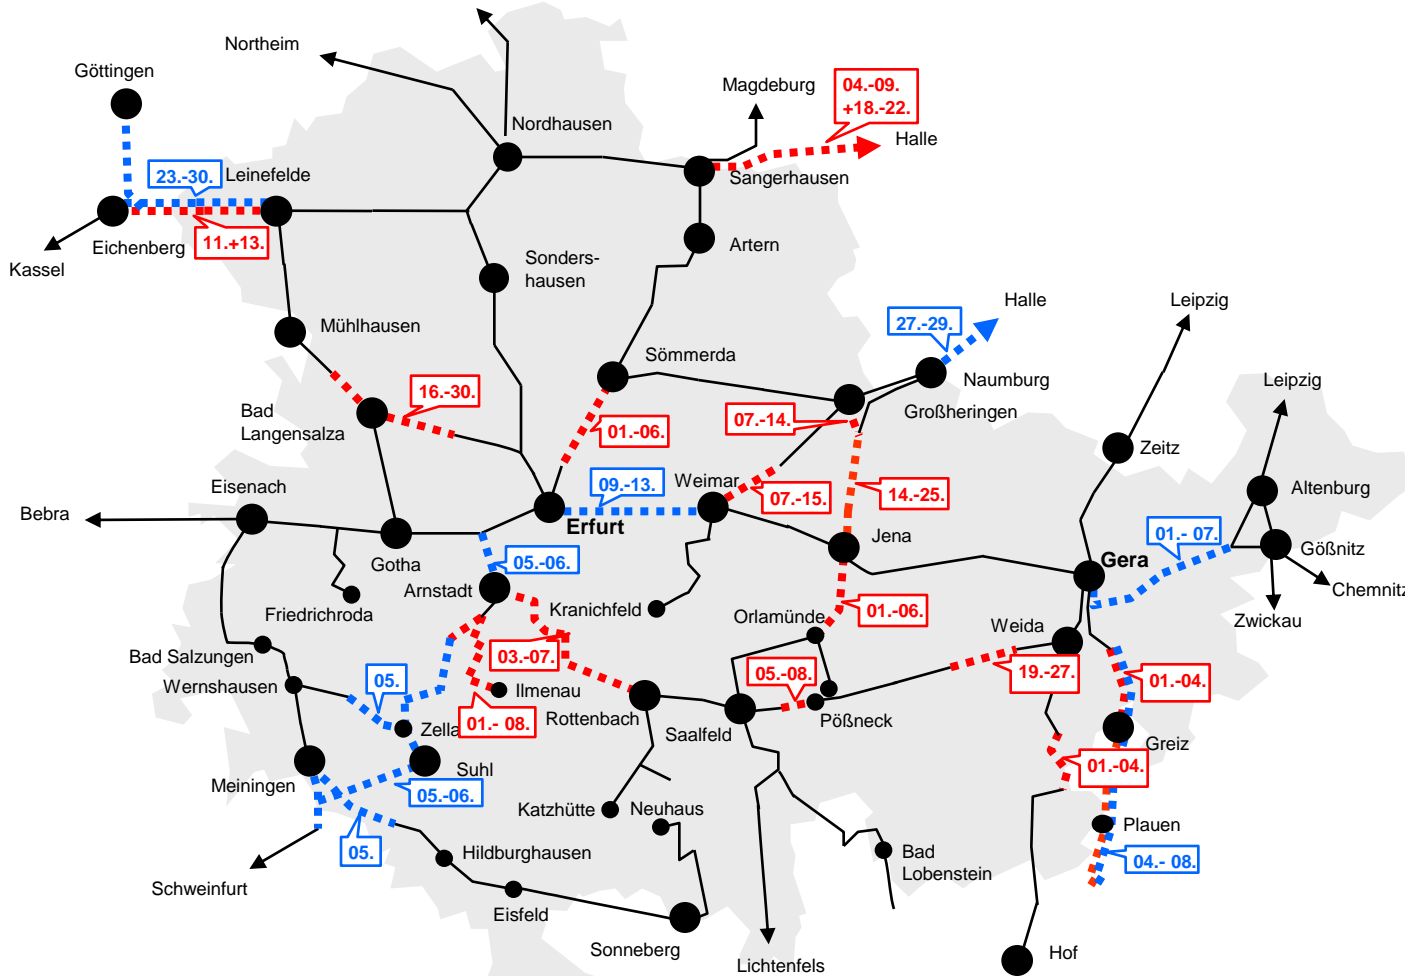

Bauarbeiten in Thüringen

Vorschau Monat August 2017

Legende

- Für diese Strecken sind keine Bauarbeiten geplant.
- ⋯ blau: Einzelne Züge in Tagesrandlage sind von Bauarbeiten betroffen (vor 5 Uhr und nach 20 Uhr).
- ⋯ rot: Dieser Streckenabschnitt ist über den gesamten Tag von Bauarbeiten betroffen.

Informationen unter www.bahn.de/bauarbeiten

In Kooperation mit:

Oberweißbacher Berg- und Schwarzatalbahn