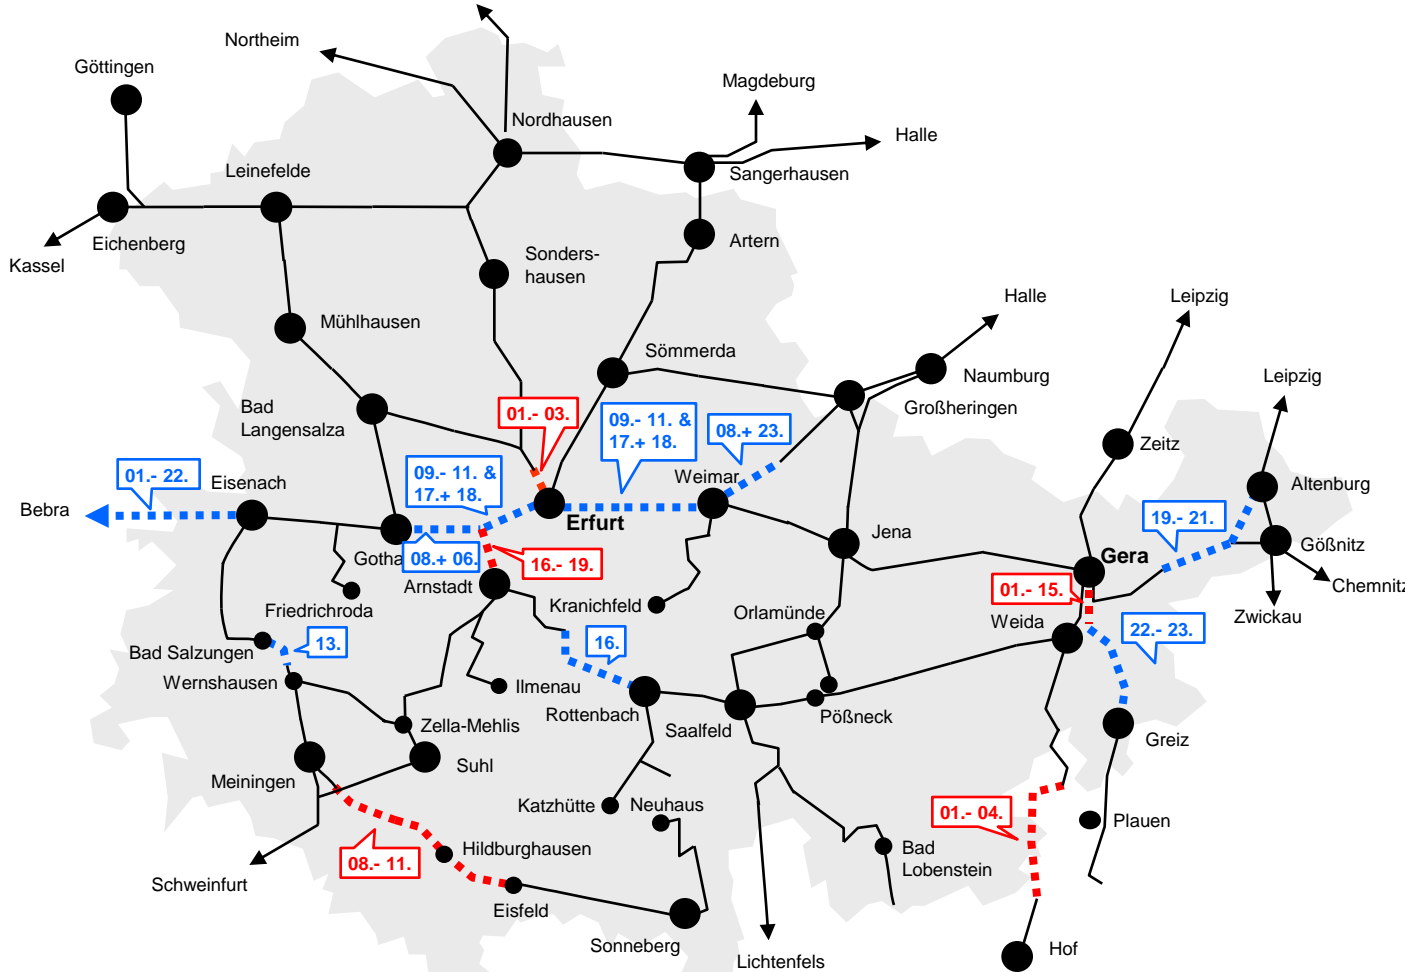

Bauarbeiten in Thüringen Vorschau Monat Mai 2017

Legende

- Für diese Strecken sind keine Bauarbeiten geplant.
- blau: Einzelne Züge in Tagesrandlage sind von Bauarbeiten betroffen (vor 5 Uhr und nach 20 Uhr).
- rot: Dieser Streckenabschnitt ist über den gesamten Tag von Bauarbeiten betroffen.

Informationen unter www.bahn.de/bauarbeiten

In Kooperation mit:

Oberweißbacher Berg- und Schwarzatalbahn